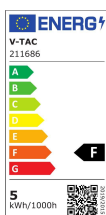

# SKU 211686 VT-1975

Faretto LED GU10 SMD 4.5W 110° Copertura Satinata 4000K

Colore della Luce  
**Bianco naturale**

Potenza  
**4.5W**

Flusso Luminoso  
**400LM**

## Specifiche tecniche

Colore della Luce	Bianco naturale	Potenza	4.5W
Flusso Luminoso	400LM	Grado di Protezione	IP20
Materiale	Plastica	Attacco	GU10
Cicli ON/OFF	>20000	Colore	Bianco
CRI	>80	Dimensione	50x56.5mm
Durata	20,000 ore	Fascio Luminoso	100°
Fattore di Potenza (PF)	>0.4	Tecnologia LED	SMD
Temperatura d'Esercizio	-20°C a +45°C	Temperatura di Colore (CTI)	4000K
Tensione d'Alimentazione	AC:220-240V, 50Hz	Consumo energetico	5kW/1000h
ID EPREL	1173377		